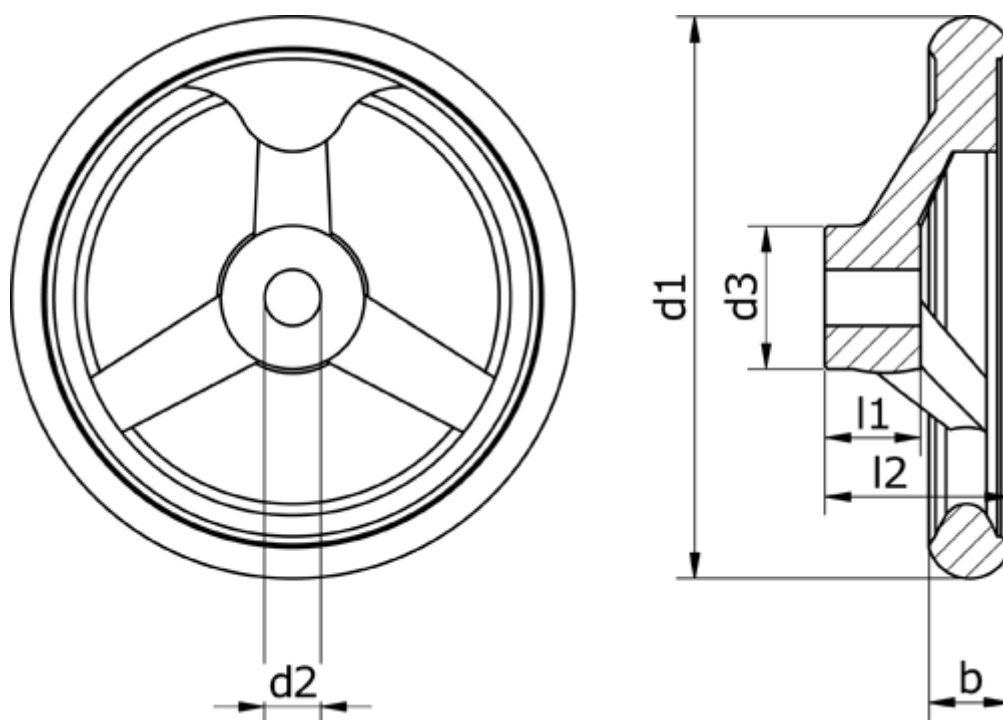

Article number: 201577332
Description: E+G Handwheel
GN 950.6-200-B18-A

Measures

b1 = 20.0
d1 = 200
d2 = 18
d3 = 37.0
d4 = M10
l1 = 24
l2 = 44.5